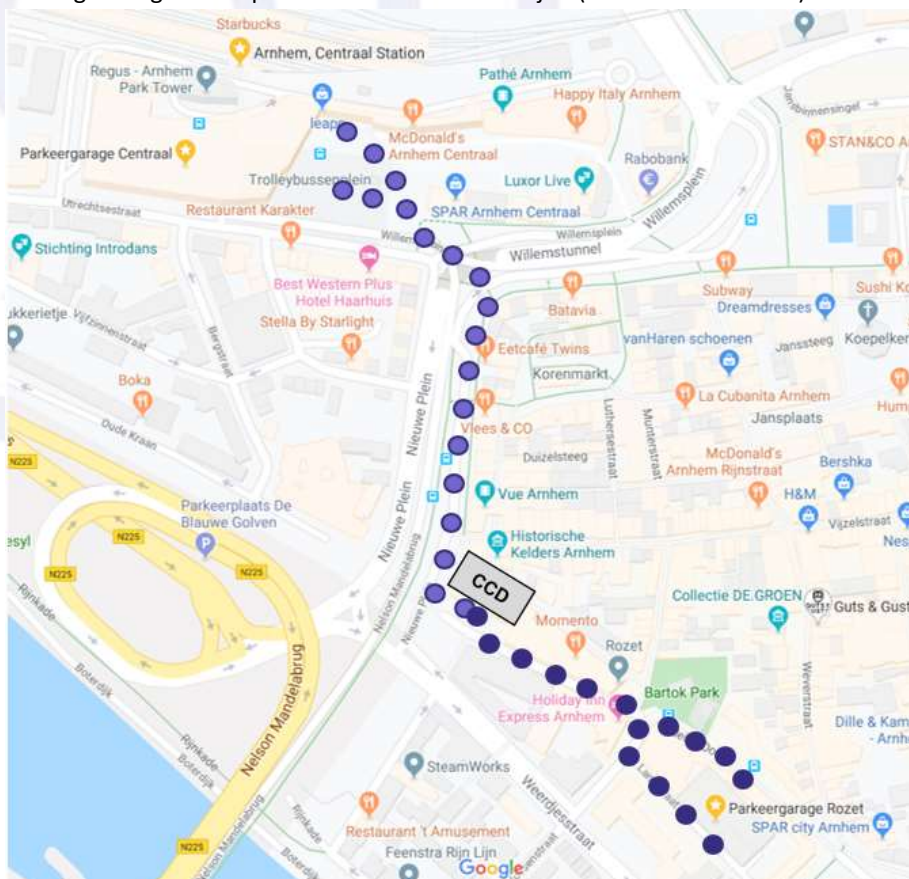

Wanneer u met de auto komt:

Parkeergarage Rozet

Navigatieadres: Langstraat 10 in Arnhem. Ca. 5 minuten wandelen naar CCD.

● wandelroute:

> **Uitgang Kleine Oord** (naast de AH): verlaat de parkeergarage en sla linksaf (Kleine Oord) > vervolg de route via de Nieuwe Oeverstraat (dit is het straatje tussen het Holiday Inn hotel en cultureel centrum Rozet). >>

> **Uitgang Langstraat** (inrijden parkeergarage): verlaat de parkeergarage en sla rechtsaf (Langstraat) > aan het einde van de weg rechtsaf en direct weer linksaf (Nieuwe Oeverstraat; dit is het straatje tussen het Holiday Inn hotel en cultureel centrum Rozet). >>

>> CCD is gevestigd in het pand aan het einde van de straat aan de rechterkant (ARNHEM BUILDING).

Parkeergarage Centraal

Navigatieadres: Willemstunnel 1 in Arnhem. Verlaat de parkeergarage aan de 'centrumzijde'. Ca. 5 minuten wandelen naar CCD.

● wandelroute:

Steek het Stationsplein over, richting centrum > Steek de drukke weg over en sla aan de overkant voor Grieks restaurant 'Rhodos' rechtsaf (Nieuwe Plein) > Daarna de 4^e weg linksaf, de is de Nieuwe Oeverstraat.

CCD is gevestigd in het pand direct aan de linkerzijde (ARNHEM BUILDING).

N.B. in de parkeergarages en op de parkeerplaatsen gelden de parkeertarieven van de Gemeente Arnhem.

In de binnenstad van Arnhem geldt een milieuzone: het verbod geldt voor personenauto's die rijden op diesel en ouder zijn dan 1 januari 2005. Meer informatie: www.arnhem.nl.